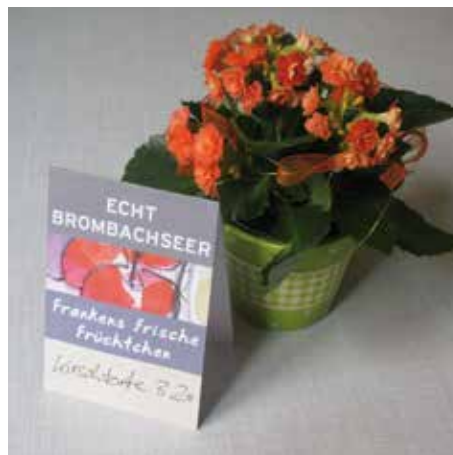

8 Tischkärtchen „ECHT BROMBACHSEER“

A7 (74 x 105 mm), 4 Seiten, Hochformat, 250g/qm, Bilderdruck matt - Falz oben

Stückzahl	Preis pro Kärtchen	gesamt	Bestellnummer
50	à 39 Cent	19,50 Euro	008A
100	à 35 Cent	35,00 Euro	008B
250	à 31 Cent	77,50 Euro	008C